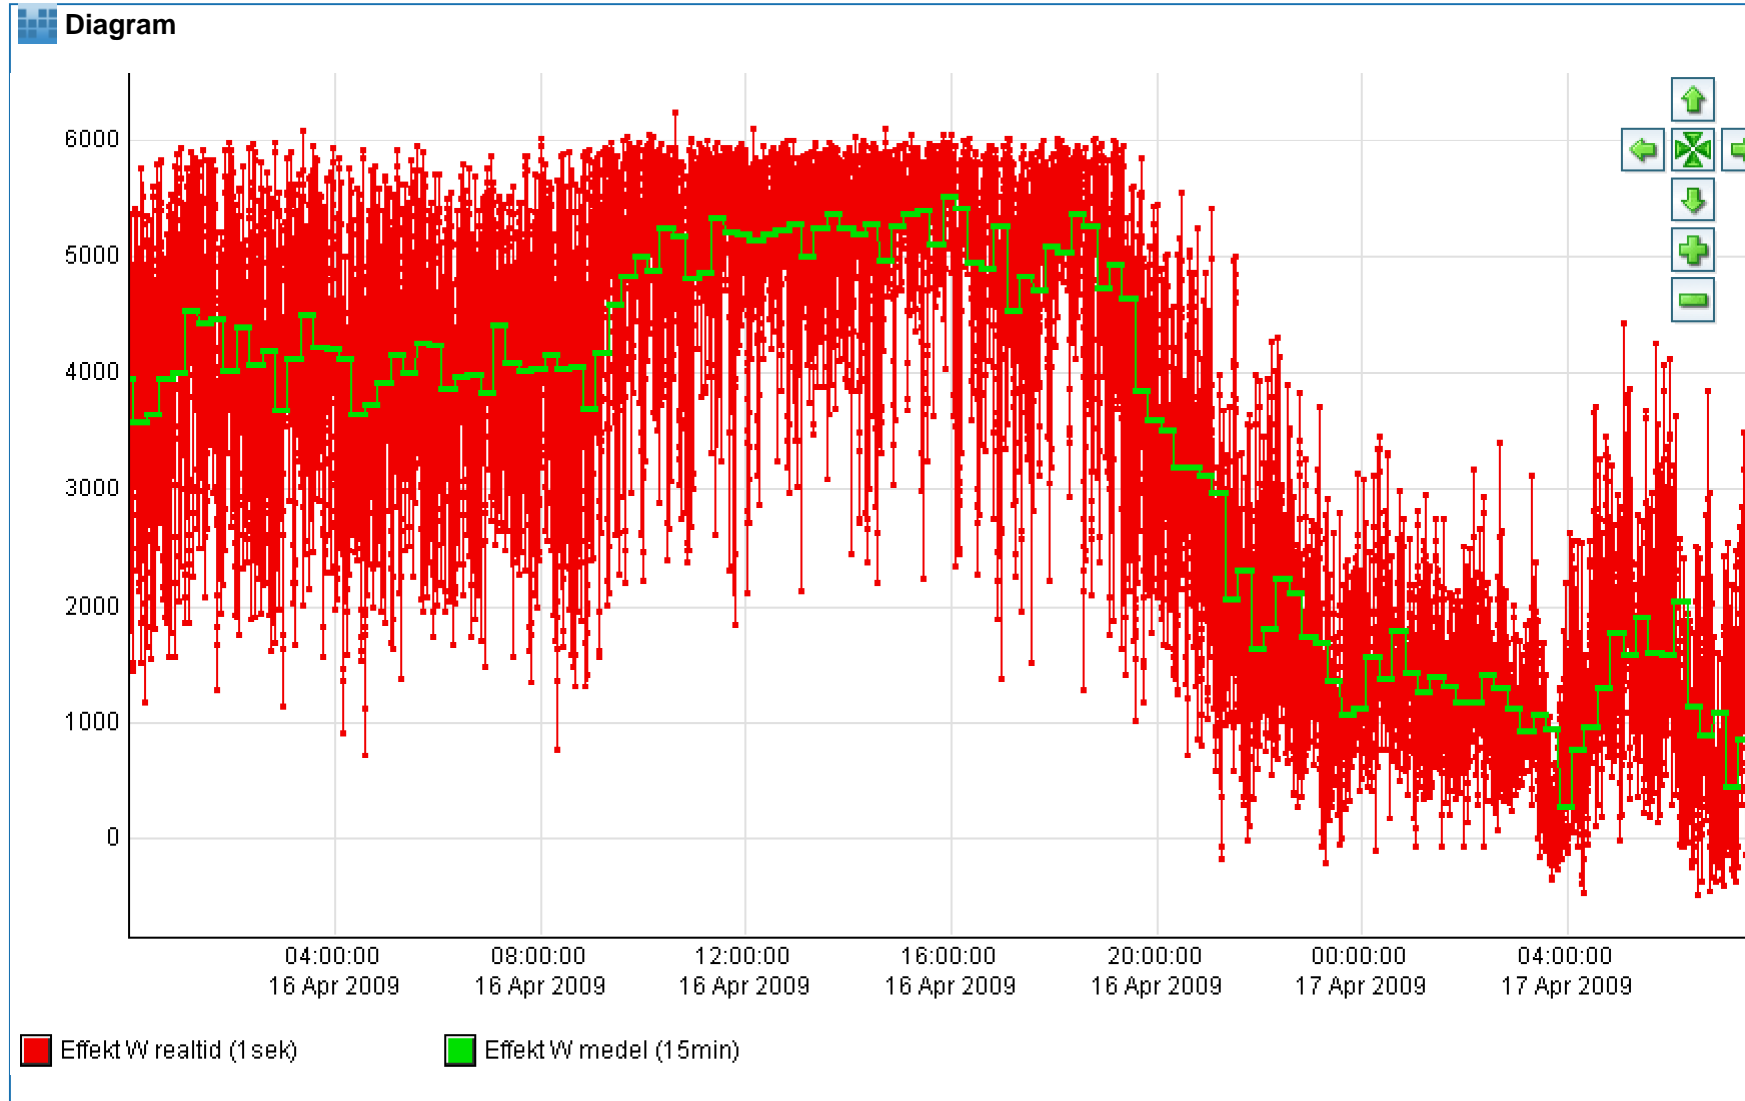

Inloggad som: guest

Sjöbo Lövestad 5,5kW  Logga ut

Välj sida

Status **Larm** **Logg** **Om**

Logg

Spara till hårddisk **ladda ner**

Rensa loggfilen **rensa**

 based on NetBiter® technology